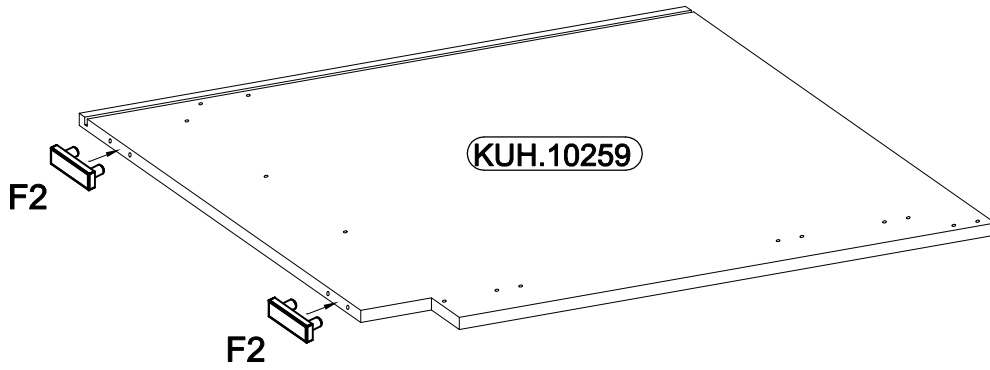

80 ZL 2F BB

Ersatzteil Nummer	Dimension
KUH.10259	815x500x16
KUH.10260	815x500x16
KUH.40027	767x485x16
KUH.70126 x2	713x396x16
KUH.90040	799x95x16
KUH.90113	767x130x16
KUH.90114	767x63x16

Ø8x30mm	6,4 x 50mm			6.5x48x16
8	8	8	2	4
	Ø4.0x45mm	Ø3.5x13mm	Ø4.0x30mm	
1	2	8	4	2
				Ø35/0mm [CD]
				4

ISM-KUH-01549

1

6.5x48x16	Ø8x30mm
 F2	 A
4	8

2

6,4 x 50mm		
		
B	O	E1
4	1	4

3

6,4 x 50mm		
		
B	O	E1
4	1	4

4

Ø4.0x45mm	
	E9
2	2

5

6

Ø35/0mm [CD] HG 2	Ø3.5x13mm P5 4
-------------------------	----------------------

7

Ø4.0x30mm	
	
R2	S
4	2