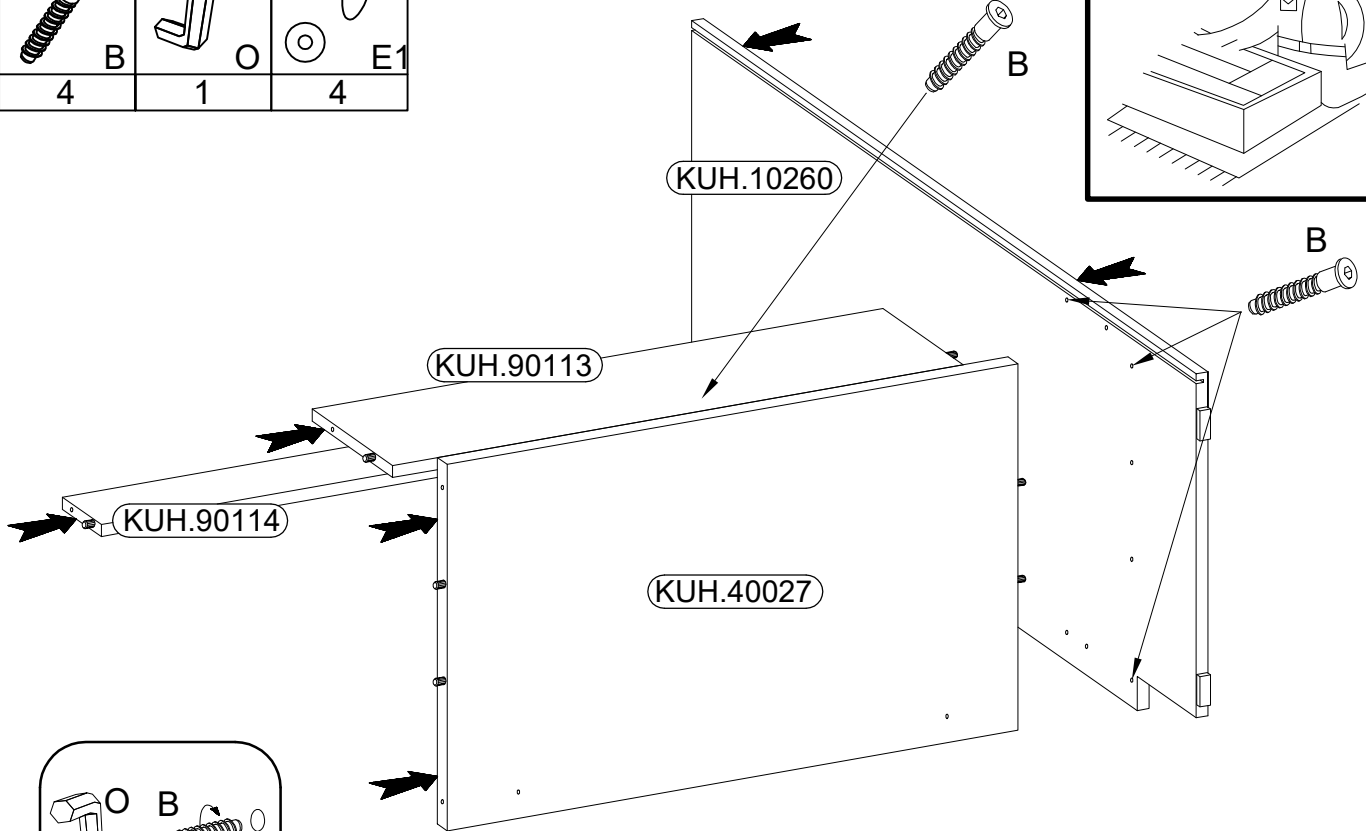

80 ZL 2F BB

Ersatzteil Nummer	Dimension
KUH.10259	815x500x16
KUH.10260	815x500x16
KUH.40027	767x485x16
KUH.70126 x2	713x396x16
KUH.90040	799x95x16
KUH.90113	767x130x16
KUH.90114	767x63x16

Ø8x30mm	6,4 x 50mm			6.5x48x16
8	8	8	2	4
	Ø4.0x45mm	Ø3.5x13mm	Ø4.0x30mm	
1	2	8	4	2
				Ø35/0mm [CD]
				4

ISM-KUH-01549

1

6.5x48x16	Ø8x30mm
 F2	 A
4	8

2

6,4 x 50mm		
		
B	O	E1
4	1	4

3

6,4 x 50mm		
		
B	O	E1
4	1	4

4

Ø4.0x45mm	
	E9
2	2

5

6

Ø35/0mm [CD] HG 2	Ø3.5x13mm P5 4
-------------------------	----------------------

7

Ø4.0x30mm	
	
R2	S
4	2