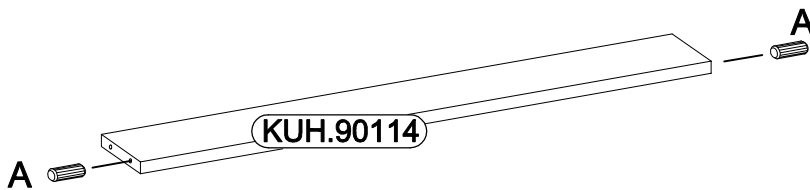

80 ZL 2F BB

Ersatzteil Nummer	Dimension
KUH.10259	815x500x16
KUH.10260	815x500x16
KUH.40027	767x485x16
KUH.70126 x2	713x396x16
KUH.90040	799x95x16
KUH.90113	767x130x16
KUH.90114	767x63x16

Ø8x30mm	6,4 x 50mm			6.5x48x16
8	8	8	2	4
	Ø4.0x45mm	Ø3.5x13mm	Ø4.0x30mm	
1	2	8	4	2
				Ø35/0mm [CD]
				4

ISM-KUH-01549

1

6.5x48x16	Ø8x30mm
 F2	 A
4	8

2

6,4 x 50mm		
		
B	O	E1
4	1	4

3

6,4 x 50mm		
		
B	O	E1
4	1	4

4

Ø4.0x45mm	
	E9
2	2

5

6

Ø35/0mm [CD] HG 2	Ø3.5x13mm P5 4
-------------------------	----------------------

7

Ø4.0x30mm	
	
R2	S
4	2