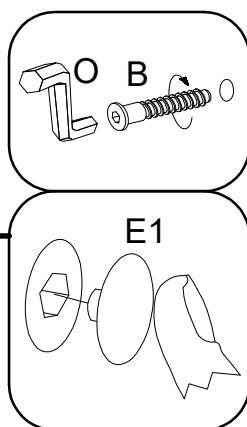

80 ZL 2F BB

Ersatzteil Nummer	Dimension
KUH.10259	815x500x16
KUH.10260	815x500x16
KUH.40027	767x485x16
KUH.70126 x2	713x396x16
KUH.90040	799x95x16
KUH.90113	767x130x16
KUH.90114	767x63x16

Ø8x30mm	6,4 x 50mm			6.5x48x16
8	8	8	2	4
	Ø4.0x45mm	Ø3.5x13mm	Ø4.0x30mm	
1	2	8	4	2
				Ø35/0mm [CD]
				4

ISM-KUH-01549

1

6.5x48x16	Ø8x30mm
 F2	 A
4	8

2

6,4 x 50mm		
		
B	O	E1
4	1	4

3

6,4 x 50mm		
		
B	O	E1
4	1	4

4

Ø4.0x45mm	
	E9
2	2

5

6

Ø35/0mm [CD] HG 2	Ø3.5x13mm P5 4
-------------------------	----------------------

7

Ø4.0x30mm	
	
R2	S
4	2