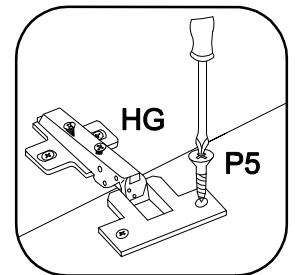

80 ZL 2F BB

Ersatzteil Nummer	Dimension
KUH.10259	815x500x16
KUH.10260	815x500x16
KUH.40027	767x485x16
KUH.70126 x2	713x396x16
KUH.90040	799x95x16
KUH.90113	767x130x16
KUH.90114	767x63x16

Ø8x30mm	6,4 x 50mm			6.5x48x16
8	8	8	2	4
	Ø4.0x45mm	Ø3.5x13mm	Ø4.0x30mm	
1	2	8	4	2
				Ø35/0mm [CD]
				4

ISM-KUH-01549

1

6.5x48x16	Ø8x30mm
 F2	 A
4	8

2

6,4 x 50mm		
		
B	O	E1
4	1	4

3

6,4 x 50mm		
		
B	O	E1
4	1	4

4

Ø4.0x45mm	
	E9
2	2

5

6

Ø35/0mm [CD] HG 2	Ø3.5x13mm P5 4
-------------------------	----------------------

7

Ø4.0x30mm	
	
R2	S
4	2