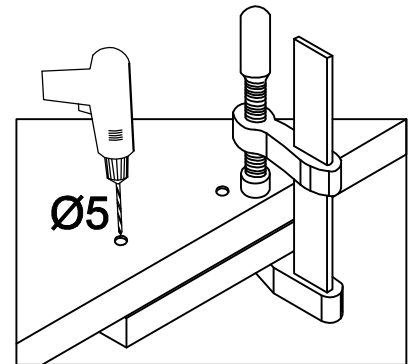

80 ZL 2F BB

Ersatzteil Nummer	Dimension
KUH.10259	815x500x16
KUH.10260	815x500x16
KUH.40027	767x485x16
KUH.70126 x2	713x396x16
KUH.90040	799x95x16
KUH.90113	767x130x16
KUH.90114	767x63x16

Ø8x30mm	6,4 x 50mm			6.5x48x16
8	8	8	2	4
	Ø4.0x45mm	Ø3.5x13mm	Ø4.0x30mm	
1	2	8	4	2
				Ø35/0mm [CD]
				4

ISM-KUH-01549

1

6.5x48x16	Ø8x30mm
 F2	 A
4	8

2

6,4 x 50mm		
		
B	O	E1
4	1	4

3

6,4 x 50mm		
		
B	O	E1
4	1	4

4

Ø4.0x45mm	
	E9
2	2

5

6

Ø35/0mm [CD] HG 2	Ø3.5x13mm P5 4
-------------------------	----------------------

7

Ø4.0x30mm	
	
R2	S
4	2