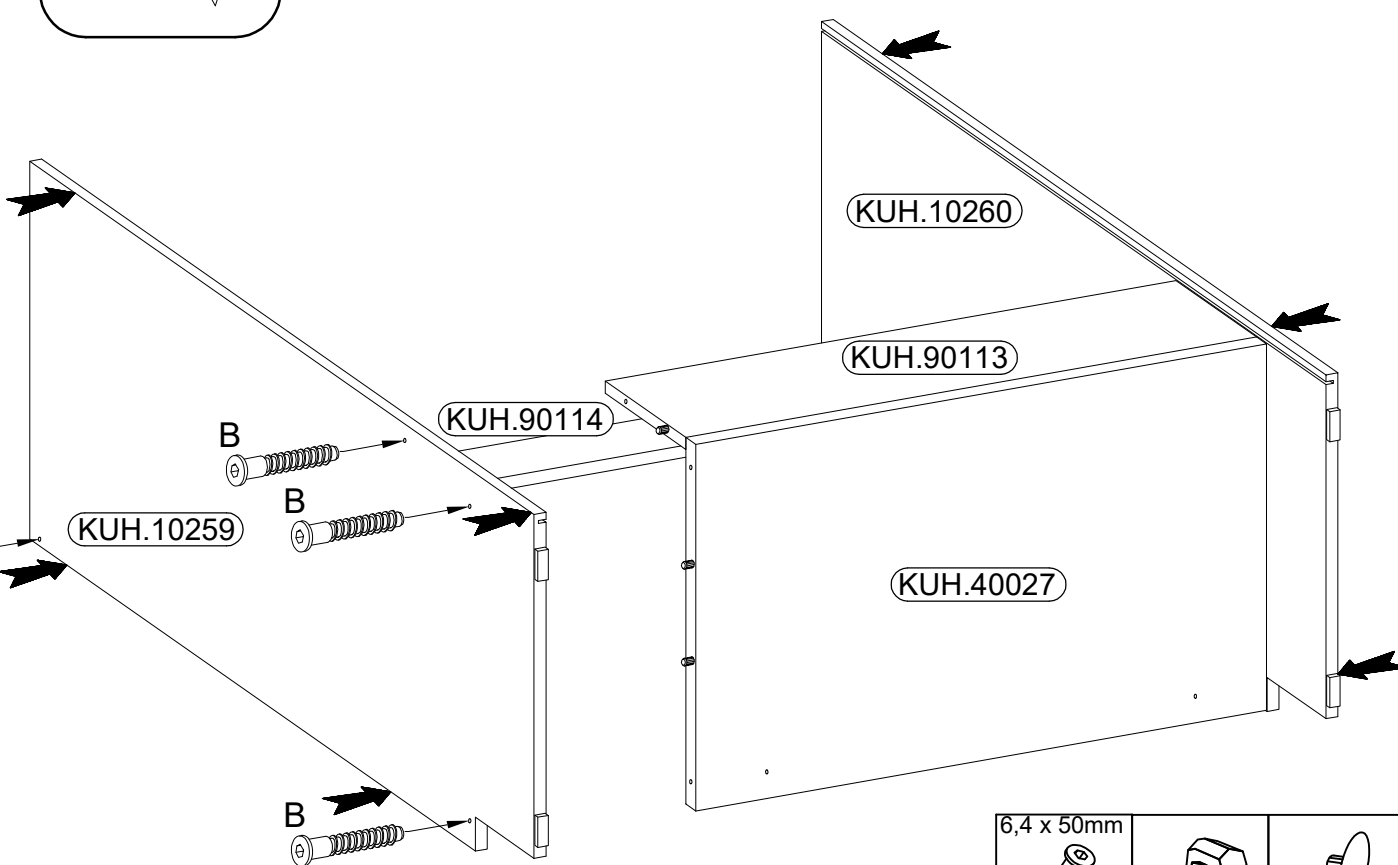

80 ZL 2F BB

Ersatzteil Nummer	Dimension
KUH.10259	815x500x16
KUH.10260	815x500x16
KUH.40027	767x485x16
KUH.70126 x2	713x396x16
KUH.90040	799x95x16
KUH.90113	767x130x16
KUH.90114	767x63x16

Ø8x30mm	6,4 x 50mm			6.5x48x16
8	8	8	2	4
	Ø4.0x45mm	Ø3.5x13mm	Ø4.0x30mm	
1	2	8	4	2
				Ø35/0mm [CD]
				4

ISM-KUH-01549

1

6.5x48x16	Ø8x30mm
 F2	 A
4	8

2

6,4 x 50mm		
		
B	O	E1
4	1	4

3

6,4 x 50mm		
		
B	O	E1
4	1	4

4

Ø4.0x45mm	
	E9
2	2

5

6

Ø35/0mm [CD] HG 2	Ø3.5x13mm P5 4
-------------------------	----------------------

7

Ø4.0x30mm	
	
R2	S
4	2