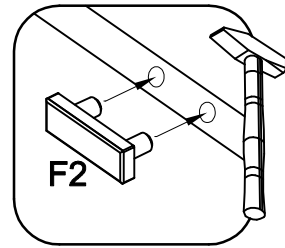

80 ZL 2F BB

Ersatzteil Nummer	Dimension
KUH.10259	815x500x16
KUH.10260	815x500x16
KUH.40027	767x485x16
KUH.70126 x2	713x396x16
KUH.90040	799x95x16
KUH.90113	767x130x16
KUH.90114	767x63x16

Ø8x30mm	6,4 x 50mm			6.5x48x16
8	8	8	2	4
	Ø4.0x45mm	Ø3.5x13mm	Ø4.0x30mm	
1	2	8	4	2
				Ø35/0mm [CD]
				4

ISM-KUH-01549

1

6.5x48x16	Ø8x30mm
 F2	 A
4	8

2

6,4 x 50mm		
		
B	O	E1
4	1	4

3

6,4 x 50mm		
		
B	O	E1
4	1	4

4

Ø4.0x45mm	
	E9
2	2

5

6

Ø35/0mm [CD] HG 2	Ø3.5x13mm P5 4
-------------------------	----------------------

7

Ø4.0x30mm	
	
R2	S
4	2