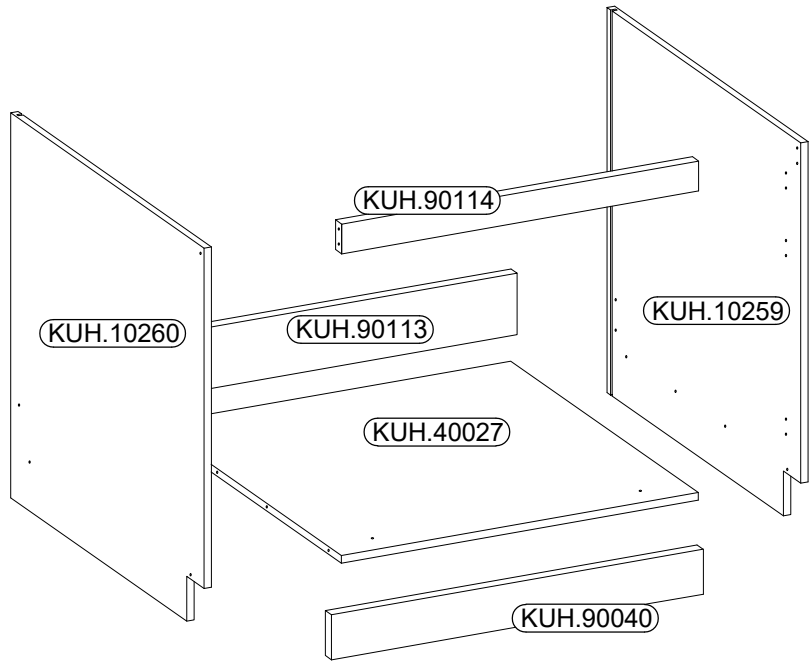

80 ZL 2F BB

Ersatzteil Nummer	Dimension
KUH.10259	815x500x16
KUH.10260	815x500x16
KUH.40027	767x485x16
KUH.70126 x2	713x396x16
KUH.90040	799x95x16
KUH.90113	767x130x16
KUH.90114	767x63x16

Ø8x30mm	6,4 x 50mm			6.5x48x16
8	8	8	2	4
	Ø4.0x45mm	Ø3.5x13mm	Ø4.0x30mm	
1	2	8	4	2
				Ø35/0mm [CD]
				4

ISM-KUH-01549

1

6.5x48x16	Ø8x30mm
 F2	 A
4	8

2

6,4 x 50mm		
		
B	O	E1
4	1	4

3

6,4 x 50mm		
		
B	O	E1
4	1	4

4

Ø4.0x45mm	
	E9
2	2

5

6

Ø35/0mm [CD] HG 2	Ø3.5x13mm P5 4
-------------------------	----------------------

7

Ø4.0x30mm	
	
R2	S
4	2