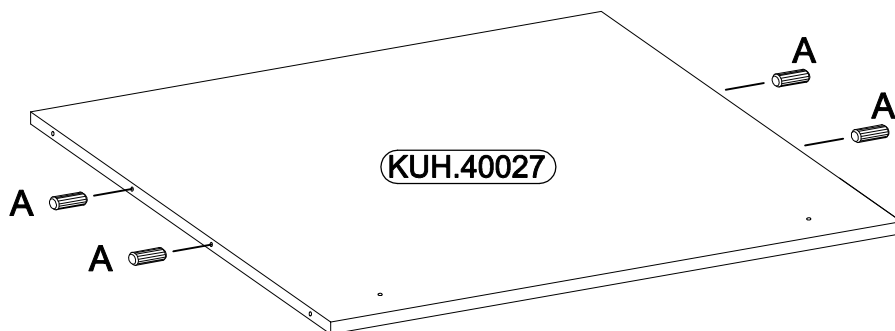

80 ZL 2F BB

Ersatzteil Nummer	Dimension
KUH.10259	815x500x16
KUH.10260	815x500x16
KUH.40027	767x485x16
KUH.70126 x2	713x396x16
KUH.90040	799x95x16
KUH.90113	767x130x16
KUH.90114	767x63x16

Ø8x30mm	6,4 x 50mm			6.5x48x16
8	8	8	2	4
	Ø4.0x45mm	Ø3.5x13mm	Ø4.0x30mm	
1	2	8	4	2
				Ø35/0mm [CD]
				4

ISM-KUH-01549

1

6.5x48x16	Ø8x30mm
 F2	 A
4	8

2

6,4 x 50mm		
		
B	O	E1
4	1	4

3

6,4 x 50mm		
		
B	O	E1
4	1	4

4

Ø4.0x45mm	
	E9
2	2

5

6

Ø35/0mm [CD] HG 2	Ø3.5x13mm P5 4
-------------------------	----------------------

7

Ø4.0x30mm	
	
R2	S
4	2