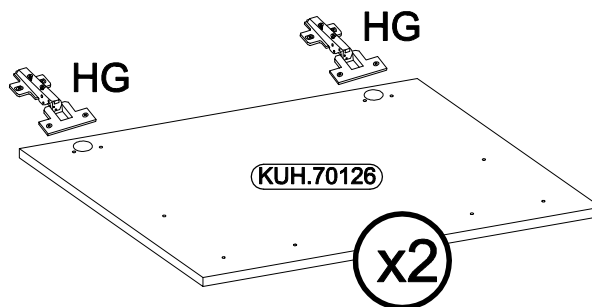

80 ZL 2F BB

Ersatzteil Nummer	Dimension
KUH.10259	815x500x16
KUH.10260	815x500x16
KUH.40027	767x485x16
KUH.70126 x2	713x396x16
KUH.90040	799x95x16
KUH.90113	767x130x16
KUH.90114	767x63x16

Ø8x30mm	6,4 x 50mm			6.5x48x16
8	8	8	2	4
	Ø4.0x45mm	Ø3.5x13mm	Ø4.0x30mm	
1	2	8	4	2
				Ø35/0mm [CD]
				4

ISM-KUH-01549

1

6.5x48x16	Ø8x30mm
 F2	 A
4	8

2

6,4 x 50mm		
		
B	O	E1
4	1	4

3

6,4 x 50mm		
		
B	O	E1
4	1	4

4

Ø4.0x45mm	
	E9
2	2

5

6

Ø35/0mm [CD] HG 2	Ø3.5x13mm P5 4
-------------------------	----------------------

7

Ø4.0x30mm	
	
R2	S
4	2