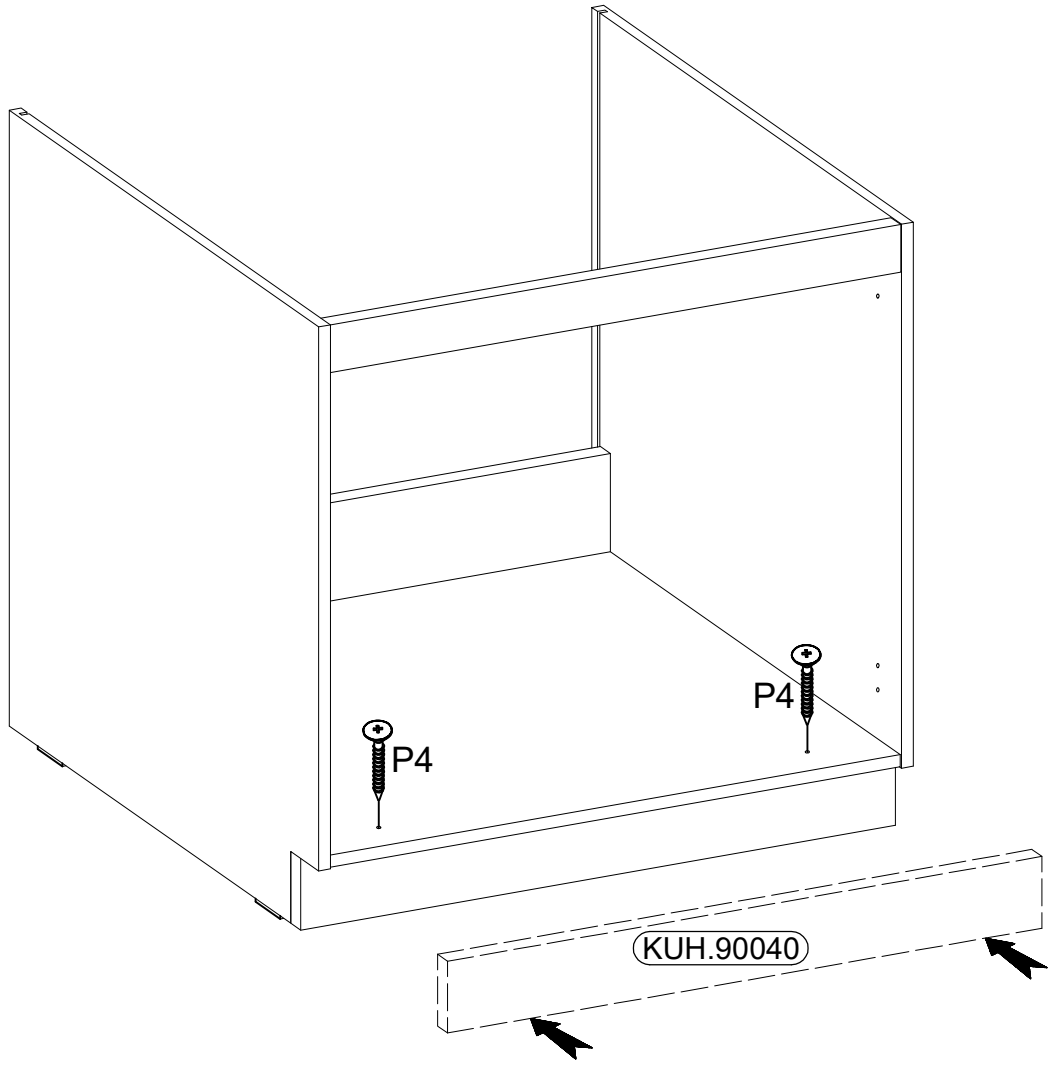

80 ZL 2F BB

Ersatzteil Nummer	Dimension
KUH.10259	815x500x16
KUH.10260	815x500x16
KUH.40027	767x485x16
KUH.70126 x2	713x396x16
KUH.90040	799x95x16
KUH.90113	767x130x16
KUH.90114	767x63x16

Ø8x30mm	6,4 x 50mm			6.5x48x16
8	8	8	2	4
	Ø4.0x45mm	Ø3.5x13mm	Ø4.0x30mm	
1	2	8	4	2
				Ø35/0mm [CD]
				4

ISM-KUH-01549

1

6.5x48x16	Ø8x30mm
 F2	 A
4	8

2

6,4 x 50mm		
		
B	O	E1
4	1	4

3

6,4 x 50mm		
		
B	O	E1
4	1	4

4

Ø4.0x45mm	
	E9
2	2

5

6

Ø35/0mm [CD] HG 2	Ø3.5x13mm P5 4
-------------------------	----------------------

7

Ø4.0x30mm	
	
R2	S
4	2