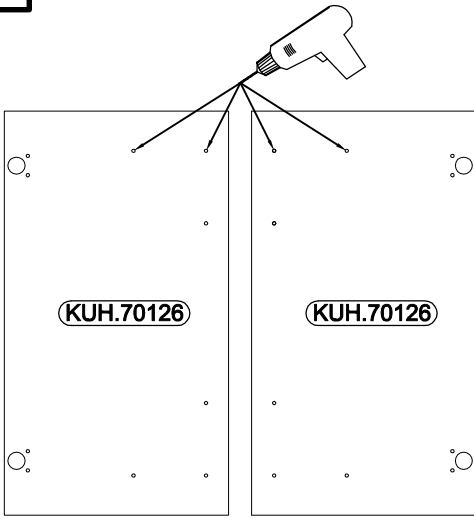

80 ZL 2F BB

Ersatzteil Nummer	Dimension
KUH.10259	815x500x16
KUH.10260	815x500x16
KUH.40027	767x485x16
KUH.70126 x2	713x396x16
KUH.90040	799x95x16
KUH.90113	767x130x16
KUH.90114	767x63x16

Ø8x30mm	6,4 x 50mm			6.5x48x16
8	8	8	2	4
	Ø4.0x45mm	Ø3.5x13mm	Ø4.0x30mm	
1	2	8	4	2
				Ø35/0mm [CD]
				4

ISM-KUH-01549

1

6.5x48x16	Ø8x30mm
 F2	 A
4	8

2

6,4 x 50mm		
		
B	O	E1
4	1	4

3

6,4 x 50mm		
		
B	O	E1
4	1	4

4

Ø4.0x45mm	
	E9
2	2

5

6

Ø35/0mm [CD] HG 2	Ø3.5x13mm P5 4
-------------------------	----------------------

7

Ø4.0x30mm	
	
R2	S
4	2