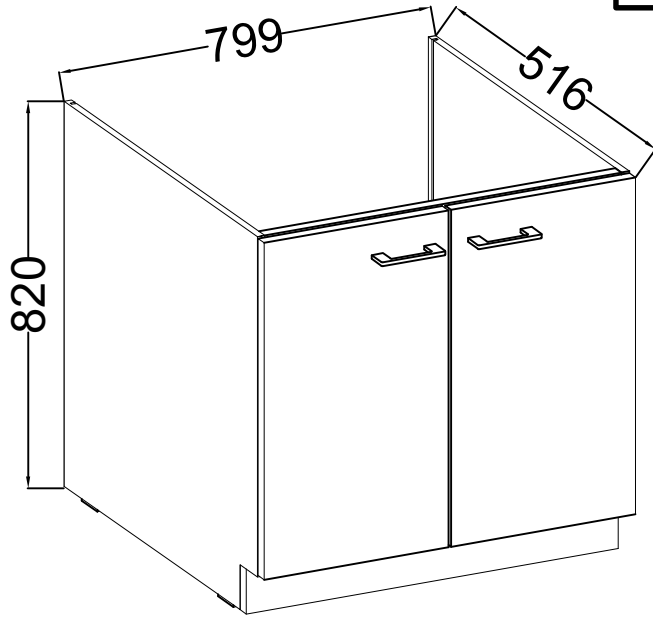

80 ZL 2F BB

Ersatzteil Nummer	Dimension
KUH.10259	815x500x16
KUH.10260	815x500x16
KUH.40027	767x485x16
KUH.70126 x2	713x396x16
KUH.90040	799x95x16
KUH.90113	767x130x16
KUH.90114	767x63x16

Ø8x30mm	6,4 x 50mm			6.5x48x16
8	8	8	2	4
	Ø4.0x45mm	Ø3.5x13mm	Ø4.0x30mm	
1	2	8	4	2
				Ø35/0mm [CD]
				4

ISM-KUH-01549

1

6.5x48x16	Ø8x30mm
 F2	 A
4	8

2

6,4 x 50mm		
		
B	O	E1
4	1	4

3

6,4 x 50mm		
		
B	O	E1
4	1	4

4

Ø4.0x45mm	
	E9
2	2

5

6

Ø35/0mm [CD] HG 2	Ø3.5x13mm P5 4
-------------------------	----------------------

7

Ø4.0x30mm	
	
R2	S
4	2