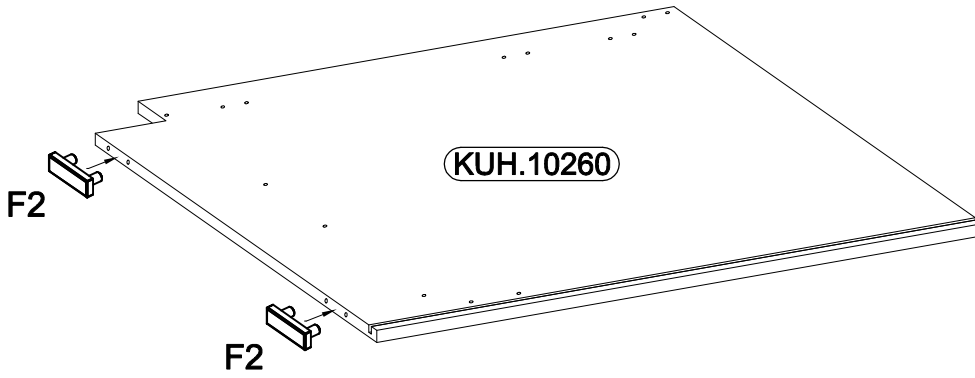

80 ZL 2F BB

Ersatzteil Nummer	Dimension
KUH.10259	815x500x16
KUH.10260	815x500x16
KUH.40027	767x485x16
KUH.70126 x2	713x396x16
KUH.90040	799x95x16
KUH.90113	767x130x16
KUH.90114	767x63x16

Ø8x30mm	6,4 x 50mm			6.5x48x16
8	8	8	2	4
	Ø4.0x45mm	Ø3.5x13mm	Ø4.0x30mm	
1	2	8	4	2
				Ø35/0mm [CD]
				4

ISM-KUH-01549

1

6.5x48x16	Ø8x30mm
 F2	 A
4	8

2

6,4 x 50mm		
		
B	O	E1
4	1	4

3

6,4 x 50mm		
		
B	O	E1
4	1	4

4

Ø4.0x45mm	
	E9
2	2

5

6

Ø35/0mm [CD] HG 2	Ø3.5x13mm P5 4
-------------------------	----------------------

7

Ø4.0x30mm	
	
R2	S
4	2