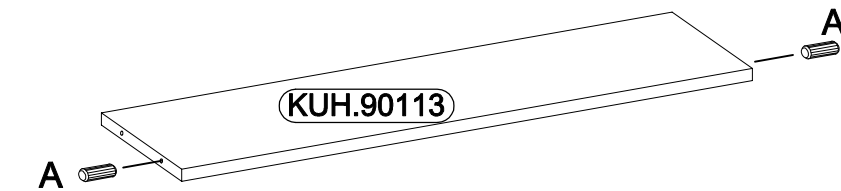

80 ZL 2F BB

Ersatzteil Nummer	Dimension
KUH.10259	815x500x16
KUH.10260	815x500x16
KUH.40027	767x485x16
KUH.70126 x2	713x396x16
KUH.90040	799x95x16
KUH.90113	767x130x16
KUH.90114	767x63x16

Ø8x30mm	6,4 x 50mm			6.5x48x16
8	8	8	2	4
	Ø4.0x45mm	Ø3.5x13mm	Ø4.0x30mm	
1	2	8	4	2
				Ø35/0mm [CD]
				4

ISM-KUH-01549

1

6.5x48x16	Ø8x30mm
 F2	 A
4	8

2

6,4 x 50mm		
		
B	O	E1
4	1	4

3

6,4 x 50mm		
		
B	O	E1
4	1	4

4

Ø4.0x45mm	
	E9
2	2

5

6

Ø35/0mm [CD] HG 2	Ø3.5x13mm P5 4
-------------------------	----------------------

7

Ø4.0x30mm	
	
R2	S
4	2